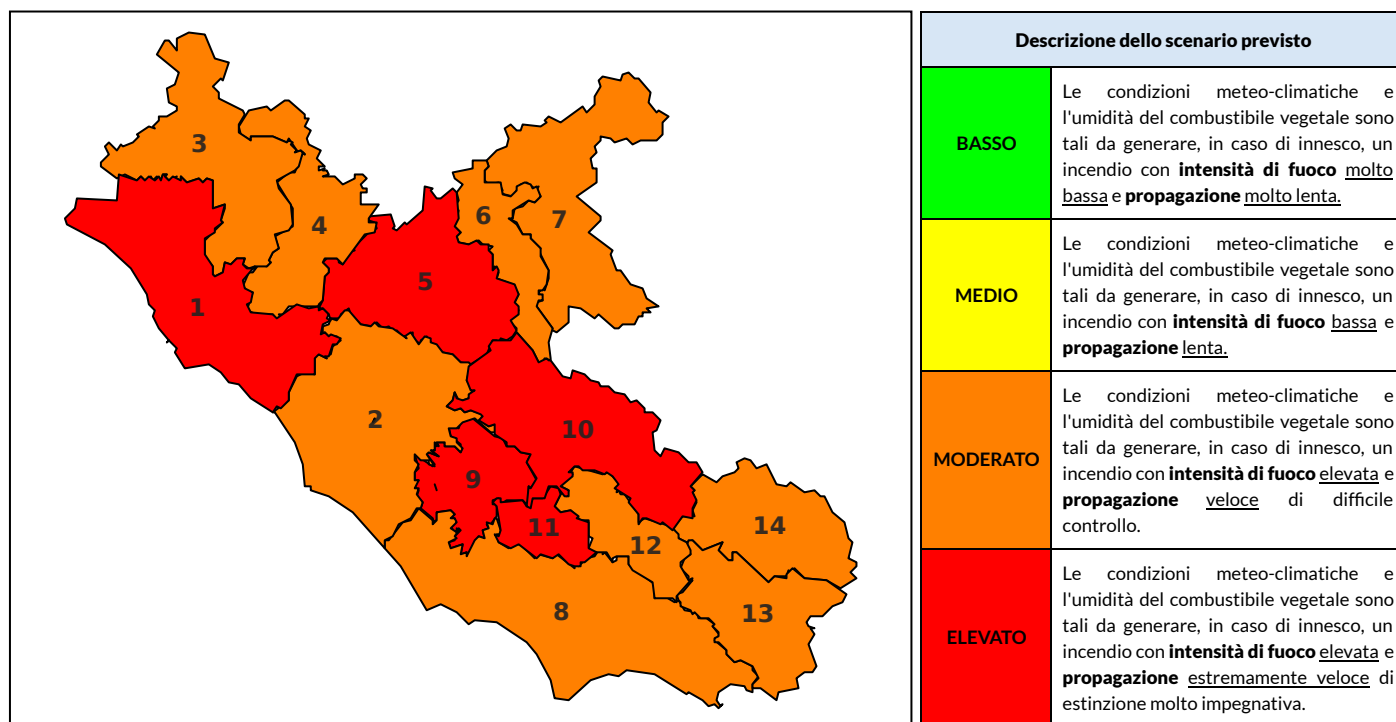

BOLLETTINO DI PERICOLOSITA' DA INCENDI BOSCHIVI

Previsioni per oggi 27-8-2023

Livello di pericolosità da incendio boschivo per Zona di Allerta AIB

Bollettino emesso nel periodo della campagna AIB Lazio sulla base del modello previsionale RISICOLazio, sviluppato in collaborazione con Fondazione CIMA, che fornisce un supporto per la valutazione della Pericolosità da incendio boschivo aggregata sulle Zone di Allerta AIB, approvate come parte integrante del Piano AIB Lazio 2020-2022 con DGR n° 270 del 15/05/2020. Il dettaglio della distribuzione dei Comuni nelle Zone AIB è consultabile al link https://protezionecivile.regione.lazio.it/zone_allerta_aib_comuni/. Le Norme Comportamentali per la popolazione sono consultabili al link https://protezionecivile.regione.lazio.it/norme_comportamentali_aib/.

Zona AIB	1	2	3	4	5	6	7	8	9	10	11	12	13	14
Livello Pericolosità	ELEVATO	MODERATO	MODERATO	MODERATO	ELEVATO	MODERATO	MODERATO	MODERATO	ELEVATO	ELEVATO	ELEVATO	MODERATO	MODERATO	MODERATO

NOTE

BOLLETTINO DI PERICOLOSITA' DA INCENDI BOSCHIVI

Zona AIB	1	2	3	4	5	6	7	8	9	10	11	12	13	14
Livello Pericolosità	MODERATO	MODERATO	MODERATO	MODERATO	MODERATO	MODERATO	MEDIO	MODERATO	MODERATO	MODERATO	MODERATO	MODERATO	MODERATO	MODERATO

BOLLETTINO DI PERICOLOSITA' DA INCENDI BOSCHIVI