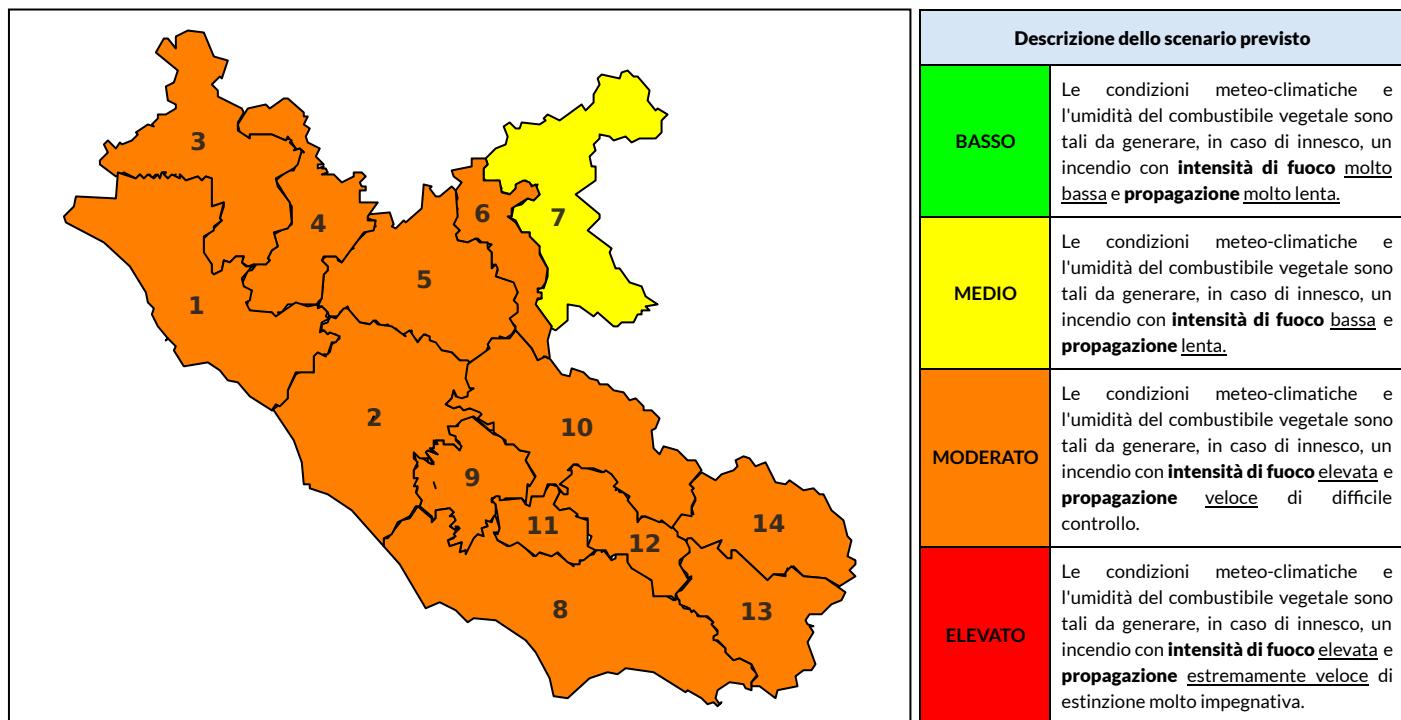

BOLLETTINO DI PERICOLOSITA' DA INCENDI BOSCHIVI

Previsioni per domani 28-8-2023

Livello di pericolosità da incendio boschivo per Zona di Allerta AIB

Bollettino emesso nel periodo della campagna AIB Lazio sulla base del modello previsionale RISICOLazio, sviluppato in collaborazione con Fondazione CIMA, che fornisce un supporto per la valutazione della Pericolosità da incendio boschivo aggregata sulle Zone di Allerta AIB, approvate come parte integrante del Piano AIB Lazio 2020-2022 con DGR n° 270 del 15/05/2020. Il dettaglio della distribuzione dei Comuni nelle Zone AIB è consultabile al link <https://protezionecivile.regione.lazio.it/zone_allerta_aib_comuni/>. Le Norme Comportamentali per la popolazione sono consultabili al link <https://protezionecivile.regione.lazio.it/norme_comportamentali_aib/>.

Zona AIB	1	2	3	4	5	6	7	8	9	10	11	12	13	14
Livello Pericolosità	MODERATO	MODERATO	MODERATO	MODERATO	MODERATO	MODERATO	MEDIO	MODERATO	MODERATO	MODERATO	MODERATO	MODERATO	MODERATO	MODERATO